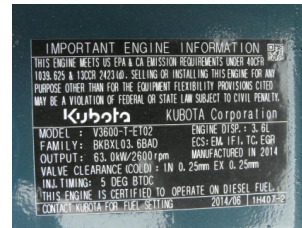

KB-2506 63,0 Kw Kubota V3600T-EU2

Productinformatie

| | | |
|---------------------------|---|--|
| Merk | : | Kubota |
| Type | : | V3600T-EU2 |
| Bouwjaar | : | Unused, 2014 |
| Serie nr | : | On request |
| Bedrijfsuren (afgelezen) | : | 0 |
| Vermogen (Kw) | : | 63 |
| Brandstof | : | Diesel |
| Rpm | : | 2600 |
| Afmetingen LxBxH (mm) | : | 1050 x 750 x 950 (transport dimension) |
| Aanstal stuks in voorraad | : | 1 |
| Gewicht (Kg) ca | : | 400 |
| Land van herkomst | : | Japan |
| Opmerkingen | : | Unused diesel engine (displacement 3.6L) incl. airfilter, flywheel dim. Ø 340mm |