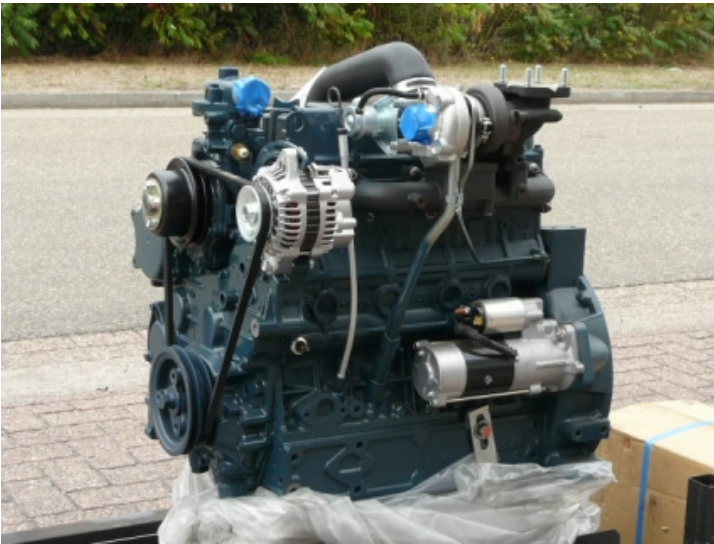

KB-2500 63,0 Kw Kubota V3600T-EU2

Productinformatie

Merk	:	Kubota
Type	:	V3600T-EU2
Bouwjaar	:	Unused, 2014
Serie nr	:	On request
Bedrijfsuren (afgelezen)	:	0
Vermogen (Kw)	:	63
Brandstof	:	Diesel
Rpm	:	2600
Afmetingen LxBxH (mm)	:	1050 x 750 x 950 (transport dimension)
Aanstal stuks in voorraad	:	1
Gewicht (Kg) ca	:	400
Land van herkomst	:	Japan
Opmerkingen	:	Unused diesel engine (displacement 3.6L) incl. airfilter, flywheel dim. Ø 340mm