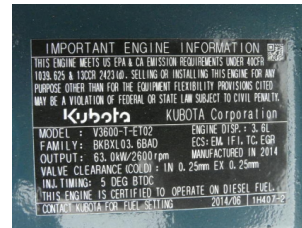

KB-2500 63,0 Kw Kubota V3600T-EU2

Productinformatie

Merk	:	Kubota
Type	:	V3600T-EU2
Bouwjaar	:	Unused, 2014
Serie nr	:	On request
Bedrijfsuren (afgelezen)	:	0
Vermogen (Kw)	:	63
Brandstof	:	Diesel
Rpm	:	2600
Afmetingen LxBxH (mm)	:	1050 x 750 x 950 (transport dimension)
Aanstal stuks in voorraad	:	1
Gewicht (Kg) ca	:	400
Land van herkomst	:	Japan
Opmerkingen	:	Unused diesel engine (displacement 3.6L) incl. airfilter, flywheel dim. Ø 340mm