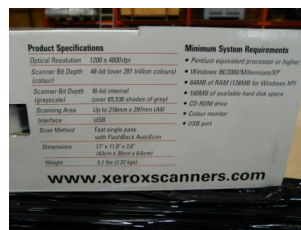

# KB-1014 Xerox 2400 One touch scanner

## Productinformatie

Merk	:	Xerox
Type	:	2400 One touch scanner
Bouwjaar	:	Unused
Voltage	:	230
Afmetingen LxBxH (mm)	:	430 x 300 x 66 ( in original single package)
Aanstal stuks in voorraad	:	90
Gewicht (Kg) ca	:	2,3 each
Land van herkomst	:	China
Opmerkingen	:	Min. system requirement: Win 98 / 2000 / Millenium / XP, 64 Mb of Ram ( 128 Mb for XP), 160 Mb of